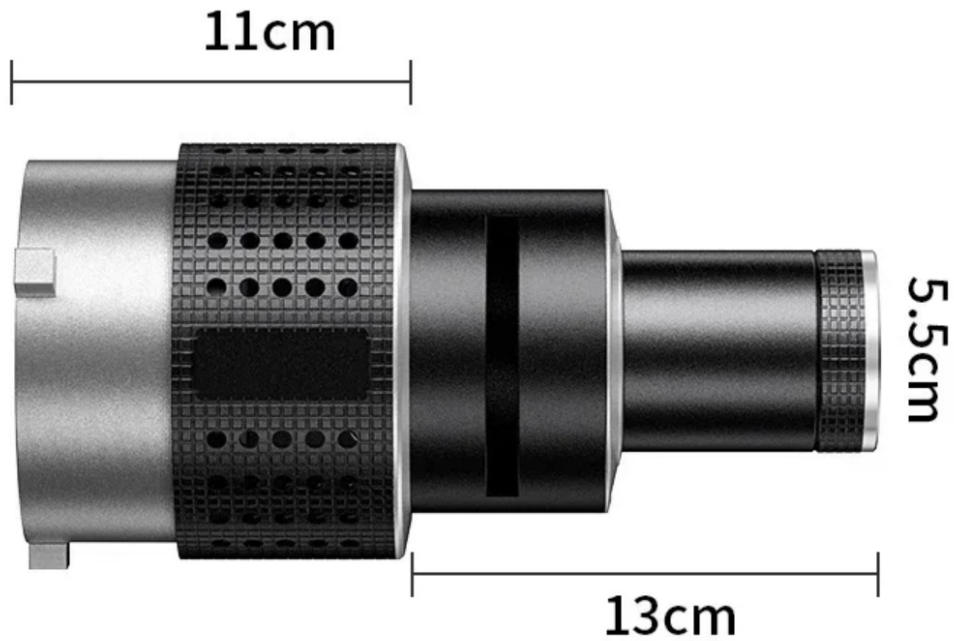

Optisches Spotlight Gobo-Projektor

MM-06 PRO

Gebrauchsanweisung

Name Optisches Spotlight	Länge der Brennweite 0.3X
Version LED	Power max. 300W max. 70% bei 500W Lampen
Material Aluminiumlegierung	Objektiv Linsen zur Verbesserung der Leuchtkraft
Bajonett Bowens Mount	Bajonett Durchmesser 9.5 cm