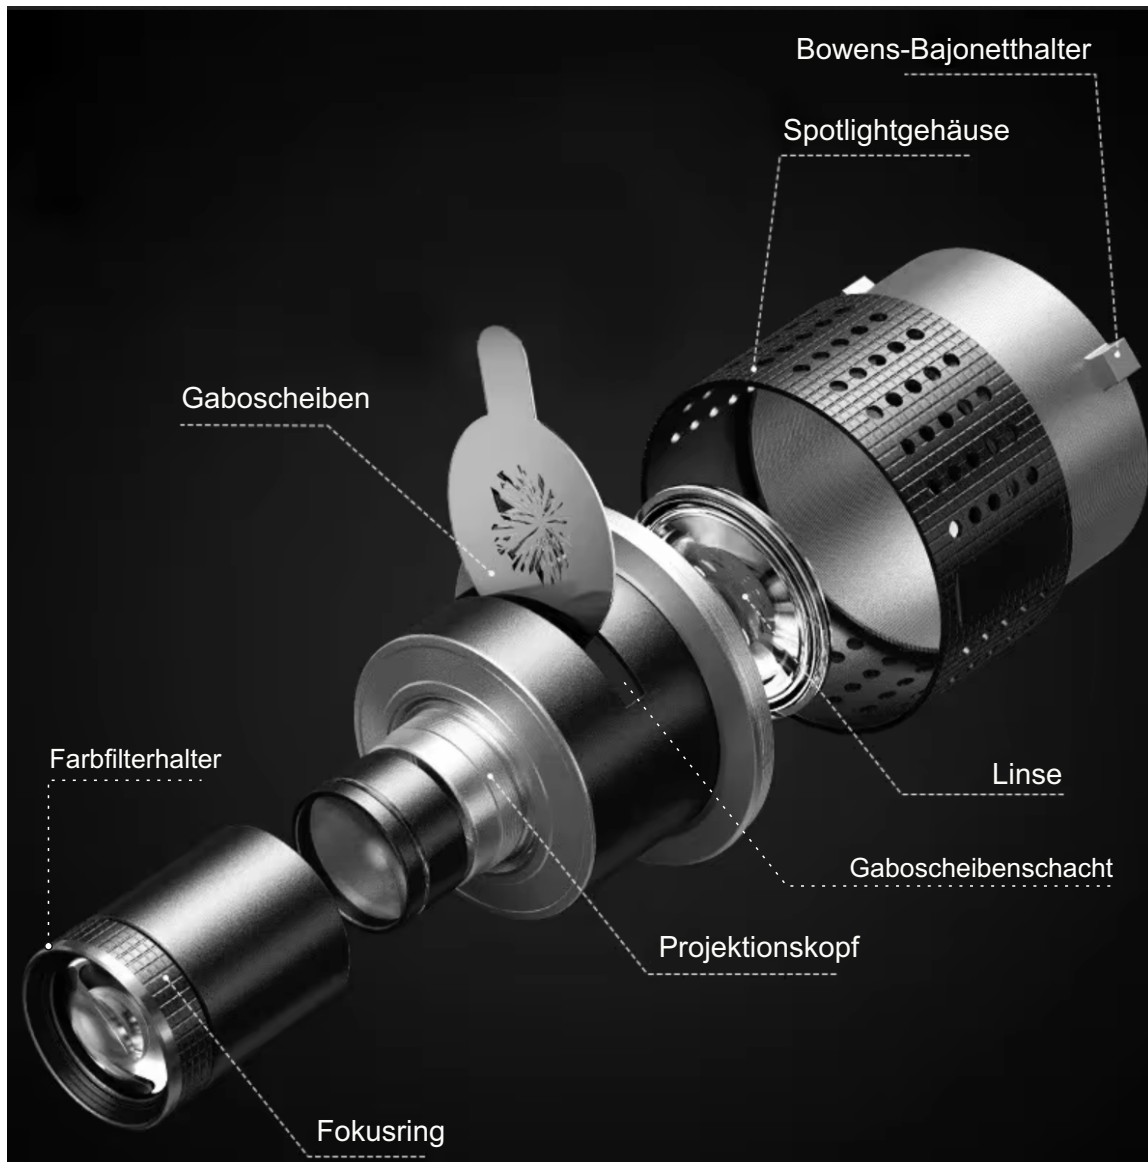

Optisches Spotlight Gobo-Projektor

MM-06 PRO

Gebrauchsanweisung

Name Optisches Spotlight	Länge der Brennweite 0.3X
Version LED	Power max. 300W max. 70% bei 500W Lampen
Material Aluminiumlegierung	Objektiv Linsen zur Verbesserung der Leuchtkraft
Bajonett Bowens Mount	Bajonett Durchmesser 9.5 cm

Hinweis: Nur geeignete LED-Leuchten, Hochleistungs-Videoleuchten bis 300W und die Lampe sollte nicht zu lange brennen, um die Lebensdauer zu reduzieren

Beispiele